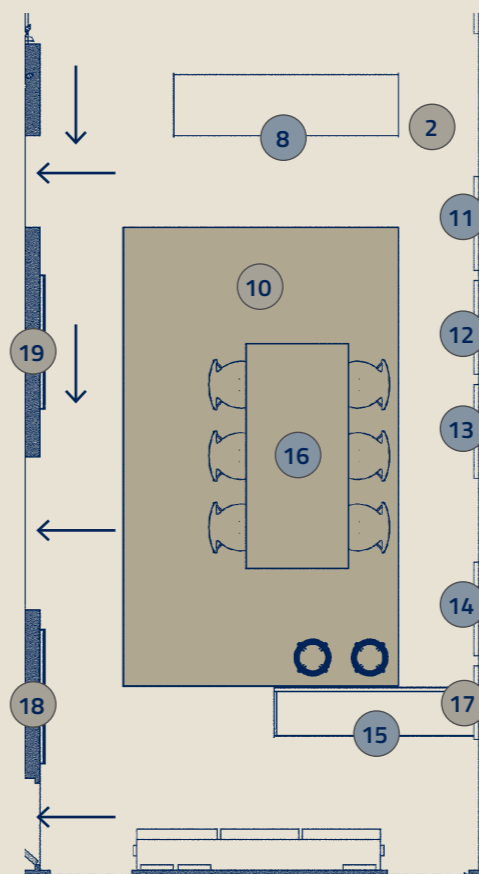

LA CASA DI PAUL

→ Questo stand è pensato come una casa, "la casa di Paul".

Un luogo accogliente, dove incontrarsi, confrontarsi, condividere pensieri e scambiarsi opinioni, facendo due chiacchiere in libertà, comportarsi spontaneamente ed essere sé stessi. Un luogo dove regalarsi il piacere di stare bene, insieme ad amici vecchi e nuovi, lontani dal frettoloso mordi e fuggi della fiera, in cui finire a parlare solo di prodotto.

"La casa di Paul" identifica anche la nostra idea di fare ceramica: rivestimenti e pavimenti creati da persone per le persone. Portiamo avanti la tradizione e il sapere manifatturiero della nostra terra, mettendo la tecnologia e il design al servizio della gente per poterne soddisfare le esigenze, a partire dalla costante ricerca di bellezza e comodità.

Diventa così un vero e proprio spazio dell'abitare, un contenitore di materiali, certo, ma anche e soprattutto di sensazioni, emozioni, conoscenze, tutte profondamente umane, e vere. Dove provare ad essere più sereni, soddisfatti e quindi un po' più felici, anche e soprattutto nel lavoro di ogni giorno.

Paul è
"Il bello alla portata di tutti".

→ This stand is designed to resemble a house - 'la casa di Paul'.

A homely, welcoming place where people can meet, interact, discuss their thoughts and exchange their opinions, where they are free to enjoy a chat, behave spontaneously and simply be themselves. A place for people to indulge in the pleasure of living well, in the company of friends both old and new, a world away from the constant hustle and bustle of the trade fair where everyone ends up talking about products and nothing else.