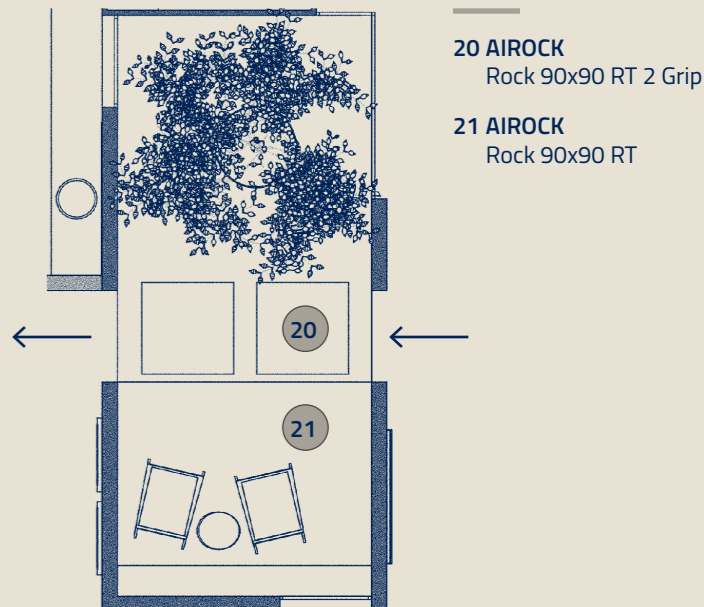

Paul is 'Beauty within everyone's reach'.

- O** Outdoor
- L** Living
- D** Dining
- G** Garden
- S** Suite
- B** Bathroom

O Outdoor

- 1 AIROCK**
Air 90x90 RT
Gradino Air

L Living

- 2 AIROCK**
Snow 90x90 RT
- 3 AIROCK**
Air 90x90 RT
- 4 AIROCK**
Snow 60x120 RT
- 5 AIROCK**
Clay 60x120 RT
- 6 LE GIOIE**
Bracciale Gelso A+B+C+D Blu 20x20
- 7 LE GIOIE**
Preinciso Baguette Bianco 20x20
- 8 LE GIOIE**
Ambra Gialla 20x20
- 9 LE GIOIE**
Zaffiro Blu 20x20

G Garden

- 20 AIROCK**
Rock 90x90 RT 2 Grip
- 21 AIROCK**
Rock 90x90 RT