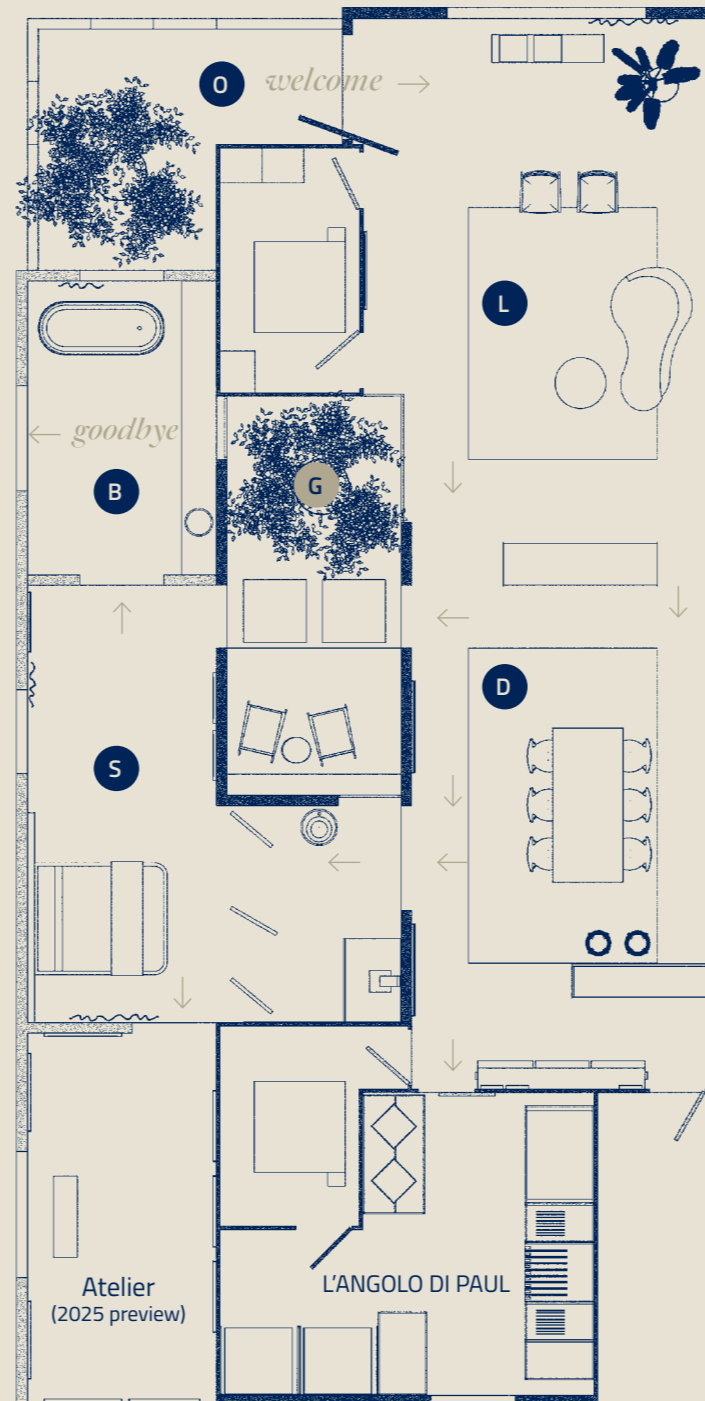

S Suite

- 21 OAKTHREE
Mid 20x120 RT
- 22 OAKTHREE
Age Mid 60x120 RT
- 24 OAKTHREE
Age Young 60x120 RT
- 25 OAKTHREE
Age Old 60x120 RT
- 31 OAKTHREE
Mid 20x120 RT
- 23 I SOGNI
Insero Cielo Stellato 25x75 RT
- 26 I SOGNI
Azzurro 25x75 RT
- 27 I SOGNI
Rosa 25x75 RT
Verde 25x75 RT
- 28 I SOGNI
Insero Bosco Incantato 25x75 RT
Insero Giardino Fiorito 25x75 RT
- 29 I SOGNI
Insero Onde Marine 25x75 RT
- 30 I SOGNI
Bianco 25x75 RT

B Bathroom

32 OAKTHREE
Young 30x120 RT

33 I SOGNI
Giallo 25x75 RT
Rosa 25x75 RT

Oakthree

I Sogni

CREDITS:

7887 Gallery Studio, furnishings
Baccarani e Torri, electricals + lighting
Eco Design, stand set-up
Forme di Luce, lighting
Hydroplants, landscaping
La Gnoccheria, catering

Planit, bath furnishing
Punto JPG, visual printing
Stock Tex, draperies
UfoAdv, stand design + styling + visual design

Arrivederci!

PAUL
ceramiche

#lacasadipaul @cersaie2024

paulceramiche.it

Ti stavamo aspettando...

**LA
CASA
DI
PAUL**

cersaie 2024

Bologna
Hall 36
Stand B36-C41

PAUL
ceramiche

LA CASA DI PAUL

→ Questo stand è pensato come una casa, "la casa di Paul".

Un luogo accogliente, dove incontrarsi, confrontarsi, condividere pensieri e scambiarsi opinioni, facendo due chiacchiere in libertà, comportarsi spontaneamente ed essere sé stessi. Un luogo dove regalarsi il piacere di stare bene, insieme ad amici vecchi e nuovi, lontani dal frettoloso mordi e fuggi della fiera, in cui finire a parlare solo di prodotto.