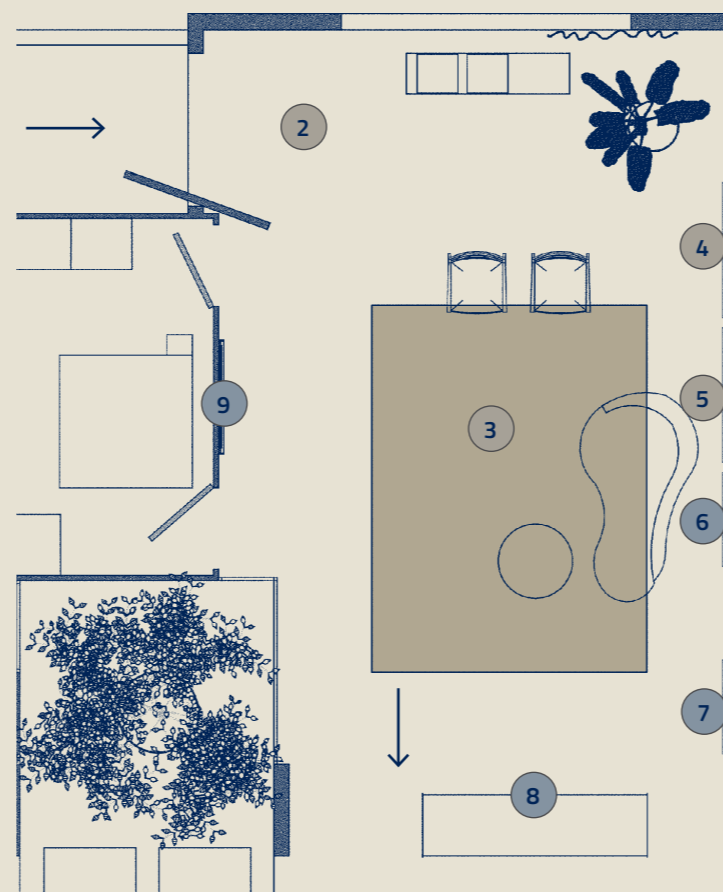

Paul is 'Beauty within everyone's reach'.

- O** Outdoor
- L** Living
- D** Dining
- G** Garden
- S** Suite
- B** Bathroom

O Outdoor

- 1 AIROCK**
Air 90x90 RT
Gradino Air

L Living

- 2 AIROCK**
Snow 90x90 RT
- 3 AIROCK**
Air 90x90 RT
- 4 AIROCK**
Snow 60x120 RT
- 5 AIROCK**
Clay 60x120 RT
- 6 LE GIOIE**
Bracciale Gelso A+B+C+D Blu 20x20
- 7 LE GIOIE**
Preinciso Baguette Bianco 20x20
- 8 LE GIOIE**
Ambra Gialla 20x20
- 9 LE GIOIE**
Zaffiro Blu 20x20

D Dining

- 8 LE GIOIE**
Ambra Gialla 20x20
- 11 LE GIOIE**
Giada Verde 20x20
Diadema Lauro
A+B+C+D Verde 20x20
- 12 LE GIOIE**
Ossidiana Nera 20x20
Anello Cabochon
A+B+C Nero
- 13 LE GIOIE**
Perla Bianca 20x20
Spilla Loto A+B+C+D Bianca 20x20
- 14 LE GIOIE**
Cammeeo Giglio A+B+C+D Giallo 20x20
- 15 LE GIOIE**
Filigrane Nere 20x20
- 16 LE GIOIE**
Preinciso Baguette Verde 20x20

G Garden

- 20 AIROCK**
Rock 90x90 RT 2 Grip
- 21 AIROCK**
Rock 90x90 RT